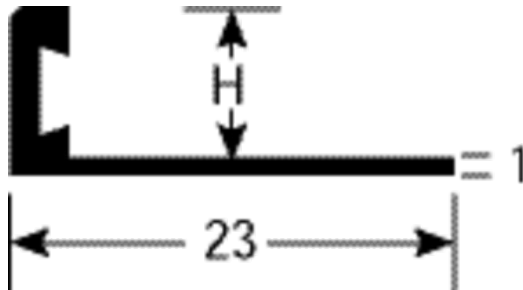

TEKNISET TIEDOT

KUVAUS

Alumiinilista
Peittää kahden eri korkuisen lattian tasoeron.
Lattiapäällysteiden viimeistelyyn
asennetaan lattiapäällysteen alle
Ruuvikiinnitys, reiät keskellä

KÄYTTÖ

Lattiapäällysteiden viimeistelyyn
Sisäkäyttöön

VIITE

Ref : 13522

MATERIAALI

REACH yhteensopiva

ASENNUSTAPA

Tiivisteellä tai ruuvilla: jos ruuvilla, merkkää reiät lattiaan ja poraa.
Aseta lista paikoilleen ja kiristä ruuvit.

> HOITO

Käytä normaalia puhdistusainetta lian ja tahrojen poistamiseksi. Jos joudut käyttämään vahvempia puhdistusaineita, testaa ensin pienellä alueella pinnan kestävyys.