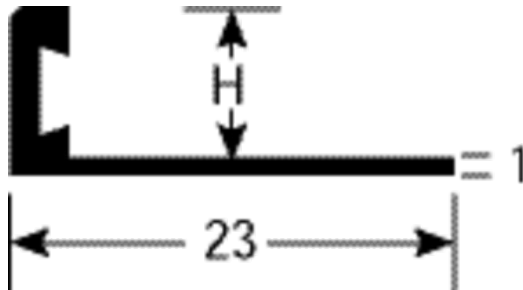

TEKNISET TIEDOT

KUVAUS

Alumiinista
Peittää kahden eri korkuisen lattian tasoeron.
Lattiapäällysteiden viimeistelyyn
asennetaan lattiapäällysteen alle
Ruuvikiinnitys, reiät keskellä

KÄYTTÖ

Lattiapäällysteiden viimeistelyyn
Sisäkäyttöön

VIITE

Ref : 3506

MATERIAALI

RST-REACH yhteensopiva

ASENNUSTAPA

Tiivisteellä tai ruuvilla: jos ruuvilla, merkkää reiät lattiaan ja poraa.
Aseta lista paikoilleen ja kiristä ruuvit.

> HOITO

Käytä normaalia puhdistusainetta lian ja tahrojen poistamiseksi. Jos joudut käyttämään vahvempia puhdistusaineita, testaa ensin pienellä alueella pinnan kestävyys.