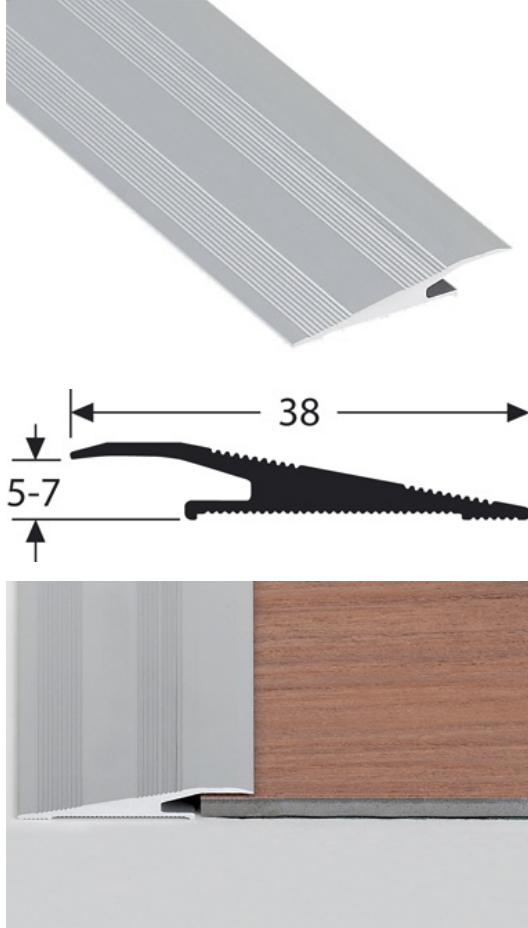

TEKNISET TIEDOT

KUVAUS

Ruuvikiinnitteinen alumiinilista
Peittää kahden eri korkuisen lattian tasoeron.
Ruuvinreiät uppokannalle, ruuvikiinnitys
20 reikää, ensimmäinen 65 mm päästä
Ruuvin reiät uppokannalle
Mukana ruuvit ja tulpat

KÄYTTÖ

Lattiapäällysteiden viimeistelyyn
Sisäkäyttöön

VIITE

Ref : 2690

MATERIAALI

REACH yhteensopiva

ASENNUSTAPA

Leikkaa lista sopivan mittaiseksi. Merkkää lattiaa reiän paikat ja poraa reiät. Aseta lista paikoilleen, ruuvaa kiinni.