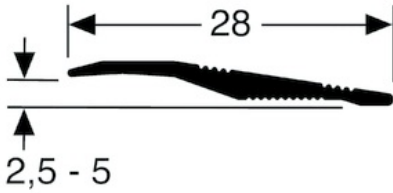

TEKNISET TIEDOT

KUVAUS

Ruuvikiinnitteinen alumiinilista
Peittää kahden eri korkuisen lattian tasoeron.
Ruuvinreiät uppokannalle, ruuvikiinnitys
20 reikää, ensimmäinen 65 mm päästä
Ruuvin reiät uppokannalle
Mukana ruuvit ja tulpat

KÄYTTÖ

Lattiapäälysteiden viimeistelyyn
Sisäkäyttöön

VIITE

Ref : 2655

MATERIAALI

REACH yhteensopiva

ASENNUSTAPA

Leikkaa lista sopivan mittaiseksi. Merkkää lattiaa reiän paikat ja poraa reiät. Aseta lista paikoilleen, ruuvaa kiinni.