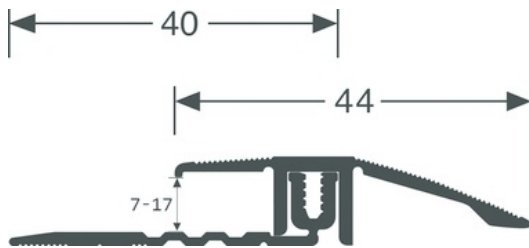

### KUVAUS

Peittää kahden eri korkuisen lattian tasoeron.  
Ruuvinreiät uppokannalle, ruuvikiinnitys  
5 reikää, ensimmäinen 65 mm päästä  
Ruuvin reiät uppokannalle  
Mukana ruuvit ja tulpat