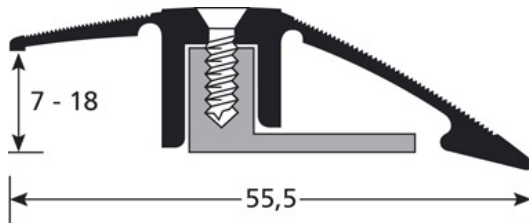

TEKNISET TIEDOT

KUVAUS

Ruuvikiinnitteinen alumiinilista
Peittää kahden eri korkuisen lattian tasoeron.
Ruuvinreiät uppokannalle, ruuvikiinnitys
14 reikää, ensimmäinen 83 mm päästä
Ruuvin reiät uppokannalle
Mukana ruuvit ja tulpat

KÄYTTÖ

Lattiapäällysteille tai parketeille.
Sisäkäyttöön

VIITE

Ref : 1267

MATERIAALI

REACH yhteensopiva

ASENNUSTAPA

Kiinnitä alakisko lattiaan ruuvilla tai liimalla. Ruuvaa pintalista alakiskoon ja napauta kevyesti listan reunaa varmistaaksesi että lista on tiiviisti kiinni lattiassa. Kiristä ruuvi.