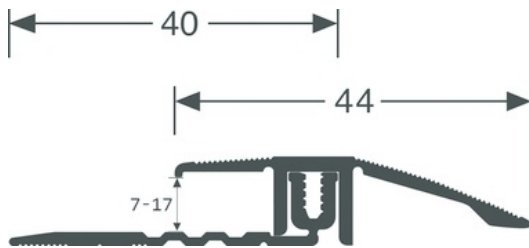

TEKNISET TIEDOT

KUVAUS

Ruuvikiinnitteinen alumiinilista
Peittää kahden saman korkuisen lattian tasoeron.
Ruuvinreiät uppokannalle, ruuvikiinnitys
5 reikää, ensimmäinen 65 mm päästä
Ruuvin reiät uppokannalle
Mukana ruuvit ja tulpat

KÄYTTÖ

Lattiapäällysteille tai parketeille.
Sisäkäyttöön

VIITE

Ref : 1260

MATERIAALI

REACH yhteensopiva

ASENNUSTAPA

Kiinnitä alakisko lattiaan ruuvilla tai liimalla. Ruuvaa pintalista alakiskoon ja napauta kevyesti listan reunaa varmistaaksesi että lista on tiiviisti kiinni lattiassa. Kiristä ruuvi.