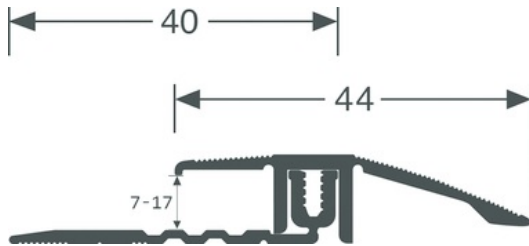

TEKNISET TIEDOT

KUVAUS

Ruuvikiinnitteinen alumiinilista
Peittää kahden saman korkuisen lattian tasoeron.
Ruuvinreiät uppokannalle, ruuvikiinnitys
5 reikää, ensimmäinen 65 mm päästä
Ruuvin reiät uppokannalle
Mukana ruuvit ja tulpat

KÄYTTÖ

Lattiapäällysteille tai parketeille.
Sisäkäyttöön

VIITE

Ref : 1220

MATERIAALI

REACH yhteensopiva

ASENNUSTAPA

Kiinnitä alakisko lattiaan ruuvilla tai liimalla. Ruuvaa pintalista alakiskoon ja napauta kevyesti listan reunaa varmistaaksesi että lista on tiiviisti kiinni lattiassa. Kiristä ruuvi.