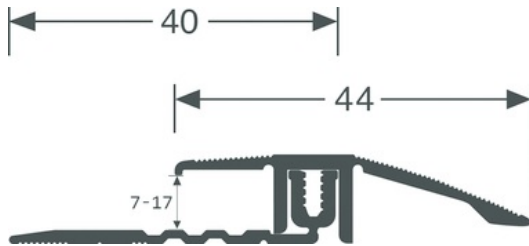

TEKNISET TIEDOT

KUVAUS

Ruuvikiinnitteinen alumiinilista
Peittää kahden eri korkuisen lattian tasoeron.
Ruuvinreiät uppokannalle, ruuvikiinnitys
14 reikää, ensimmäinen 83 mm päästä
Ruuvin reiät uppokannalle
Mukana ruuvit ja tulpat

KÄYTTÖ

Lattiapäällysteille tai parketeille.
Sisäkäyttöön

VIITE

Ref : 1221

MATERIAALI

REACH yhteensopiva

ASENNUSTAPA

Kiinnitä alakisko lattiaan ruuvilla tai liimalla. Ruuvaa pintalista alakiskoon ja napauta kevyesti listan reunaa varmistaaksesi että lista on tiiviisti kiinni lattiassa. Kiristä ruuvi.