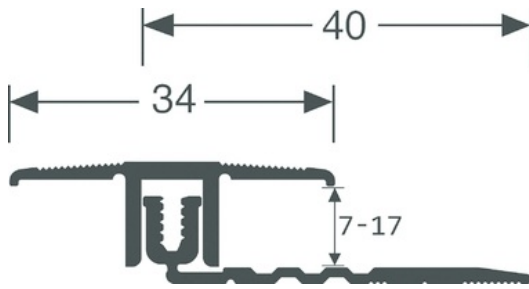

TEKNISET TIEDOT

KUVAUS

Ruuvikiinnitteinen alumiinilista
Peittää kahden saman korkuisen lattian tasoeron.
Ruuvinreiät uppokannalle, ruuvikiinnitys
14 reikää, ensimmäinen 83 mm päästä
Ruuvin reiät uppokannalle
Mukana ruuvit ja tulpat

KÄYTTÖ

Lattiapäällysteille tai parketeille.
Sisäkäyttöön

VIITE

Ref : 1274

MATERIAALI

REACH yhteensopiva

ASENNUSTAPA

Kiinnitä alakisko lattiaan ruuvilla tai liimalla. Ruuvaa pintalista alakiskoon ja napauta kevyesti listan reunaa varmistaaksesi että lista on tiiviisti kiinni lattiassa. Kiristä ruuvi.