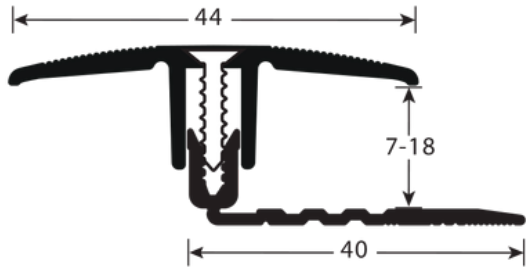

TEKNISET TIEDOT

KUVAUS

Ruuvikiinnitteinen alumiinilista
 Peittää kahden saman korkuisen lattian tasoeron.
 Ruuvinreiät uppokannalle, ruuvikiinnitys
 5 reikää, ensimmäinen 65 mm päästä
 Ruuvin reiät uppokannalle
 Mukana ruuvit ja tulpat

KÄYTTÖ

Lattiapäällysteille tai parketeille.
 Sisäkäyttöön

VIITE

Ref : 1257

MATERIAALI

REACH yhteensopiva

ASENNUSTAPA

Kiinnitä alakisko lattiaan ruuvilla tai liimalla. Ruuvaa pintalista alakiskoon ja napauta kevyesti listan reunaa varmistaaksesi että lista on tiiviisti kiinni lattiassa. Kiristä ruuvi.