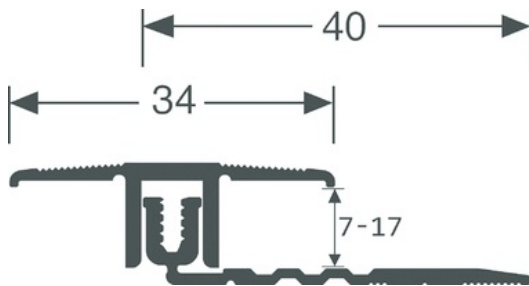

TEKNISET TIEDOT

KUVAUS

Ruuvikiinnitteinen alumiinilista
Peittää kahden saman korkuisen lattian tasoeron.
Ruuvinreiät uppokannalle, ruuvikiinnitys
5 reikää, ensimmäinen 65 mm päästä
Ruuvin reiät uppokannalle
Mukana ruuvit ja tulpat

KÄYTTÖ

Lattiapäällysteille tai parketeille.
Sisäkäyttöön

VIITE

Ref : 1270

MATERIAALI

REACH yhteensopiva

ASENNUSTAPA

Kiinnitä alakisko lattiaan ruuvilla tai liimalla. Ruuvaa pintalista alakiskoon ja napauta kevyesti listan reunaa varmistaaksesi että lista on tiiviisti kiinni lattiassa. Kiristä ruuvi.