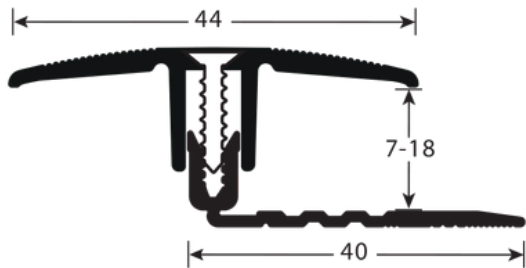

TEKNISET TIEDOT

KUVAUS

Ruuvikiinnitteinen alumiinilista
 Peittää kahden saman korkuisen lattian tasoeron.
 Ruuvinreiät uppokannalle, ruuvikiinnitys
 14 reikää, ensimmäinen 83 mm päästä
 Ruuvin reiät uppokannalle
 Mukana ruuvit ja tulpat

KÄYTTÖ

Lattiapäällysteille tai parketeille.
 Sisäkäyttöön

VIITE

Ref : 1278

MATERIAALI

REACH yhteensopiva

ASENNUSTAPA

Kiinnitä alakisko lattiaan ruuvilla tai liimalla. Ruuvaa pintalista alakiskoon ja napauta kevyesti listan reunaa varmistaaksesi että lista on tiiviisti kiinni lattiassa. Kiristä ruuvi.