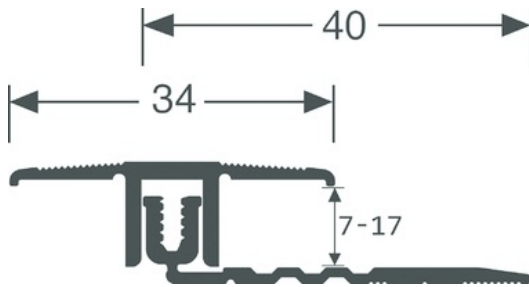

TEKNISET TIEDOT

KUVAUS

Ruuvikiinnitteinen alumiinilista
Peittää kahden saman korkuisen lattian tasoeron.
Ruuvinreiät uppokannalle, ruuvikiinnitys
14 reikää, ensimmäinen 83 mm päästä
Ruuvin reiät uppokannalle
Mukana ruuvit ja tulpat

KÄYTTÖ

Lattiapäällysteille tai parketeille.
Sisäkäyttöön

VIITE

Ref : 1281

MATERIAALI

REACH yhteensopiva

ASENNUSTAPA

Kiinnitä alakisko lattiaan ruuvilla tai liimalla. Ruuvaa pintalista alakiskoon ja napauta kevyesti listan reunaa varmistaaksesi että lista on tiiviisti kiinni lattiassa. Kiristä ruuvi.