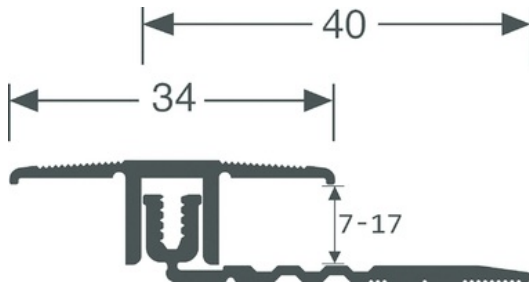

TEKNISET TIEDOT

KUVAUS

Ruuvikiinnitteinen alumiinilista
Peittää kahden saman korkuisen lattian tasoeron.
Ruuvinreiät uppokannalle, ruuvikiinnitys
14 reikää, ensimmäinen 83 mm päästä
Ruuvin reiät uppokannalle
Mukana ruuvit ja tulpat

KÄYTTÖ

Lattiapäällysteille tai parketeille.
Sisäkäyttöön

VIITE

Ref : 1225

MATERIAALI

REACH yhteensopiva

ASENNUSTAPA

Kiinnitä alakisko lattiaan ruuvilla tai liimalla. Ruuvaa pintalista alakiskoon ja napauta kevyesti listan reunaa varmistaaksesi että lista on tiiviisti kiinni lattiassa. Kiristä ruuvi.