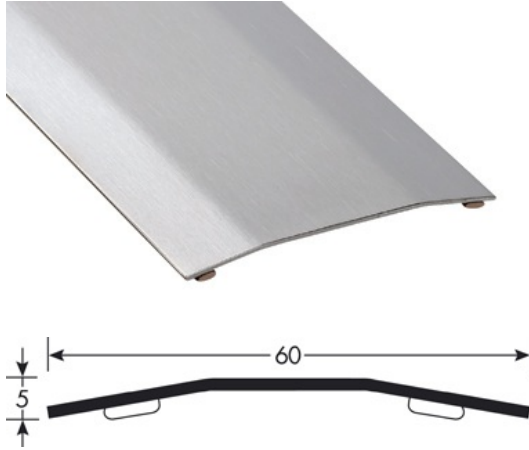

TEKNISET TIEDOT

> HOITO

Käytä normaalia puhdistusainetta lian ja tahrojen poistamiseksi. Jos joudut käyttämään vahvempia puhdistusaineita, testaa ensin pienellä alueella pinnan kestävyys.

KUVAUS

Harjattu RST-profiili
Peittää liikuntasaumat julkisissa tiloissa.

KÄYTTÖ

Asennetaan lattiapäällysteen päälle
Sisäkäyttöön

VIITE

Ref : 2796

MATERIAALI

Harjattu RST. Mattapintainen.
REACH yhteensopiva

ASENNUSTAPA

Nopea asentaa: Leikkaa lista sopivan mittaiseksi. Tarkista ettei alustassa ole rasvaa tai muita epäpuhtauksia. Ota tarrapaperi pois ja aseta lista paikoilleen.