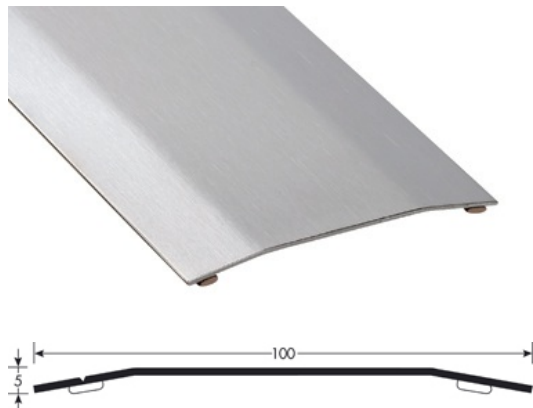

TEKNISET TIEDOT

> HOITO

Käytä normaalia puhdistusainetta lian ja tahrojen poistamiseksi. Jos joudut käyttämään vahvempia puhdistusaineita, testaa ensin pienellä alueella pinnan kestävyys.

KUVAUS

Harjattu RST-profiili
Peittää liikuntasaumat julkisissa tiloissa.

KÄYTTÖ

Asennetaan lattiapäällysteen päälle
Sisäkäyttöön

VIITE

Ref : 2798

MATERIAALI

Harjattu RST. Mattapintainen.
REACH yhteensopiva

ASENNUSTAPA

Nopea asentaa: Leikkaa lista sopivan mittaiseksi. Tarkista ettei alustassa ole rasvaa tai muita epäpuhtauksia. Ota tarrapaperi pois ja aseta lista paikoilleen.