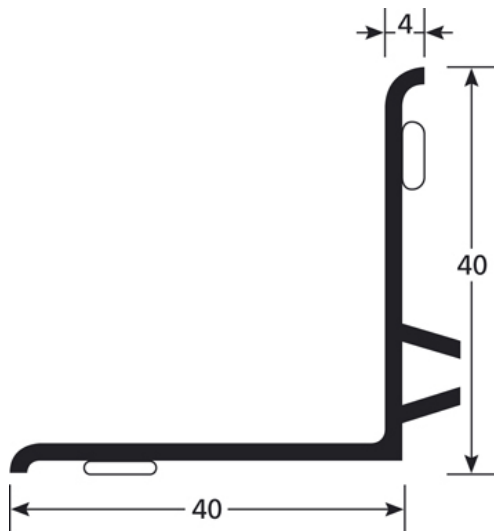

TEKNISET TIEDOT

KUVAUS

Peittää liikunta saumat julkisissa tiloissa.
VERITAK-tarraliima ja jousikiinnitys
Käytä 5 kiinnityskaraa metrille

KÄYTTÖ

Suojaa käytävien seiniä.
Sisäkäyttöön

VIITE

Ref : 2877

MATERIAALI

REACH yhteensopiva

ASENNUSTAPA

Katkaise profiili haluttuun mittaan. Pujota tarvittava määrä kiinnikkeitä (kiinnike jokaista 50 cm pituutta kohden). Suosittelemme käytettäväksi lisäksi MS polymeeriliimaa. Aseta profiili paikalleen voimakkaasti painamalla.