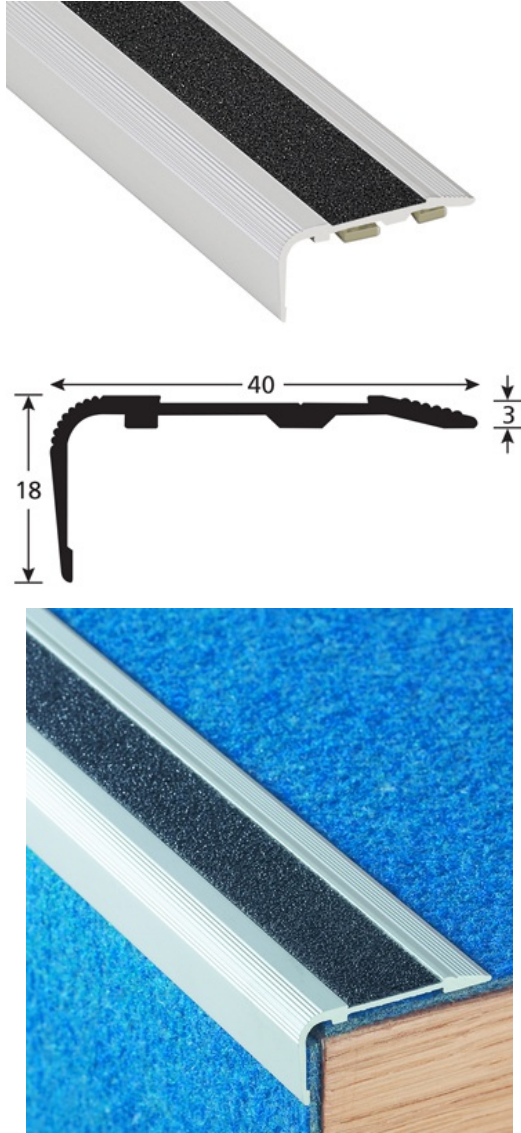

TEKNISET TIEDOT

KUVAUS

Tarrakiinnitteinen askelkulmalista, alumiini
Suoja liukastumisilta portaissa.
Voidaan myös käyttää itsevalaisevan liukuesteen kanssa
Liukeste valittavana

KÄYTTÖ

Lattiapäällysteille tai parketeille.
Sisäkäyttöön

VIITE

Ref : 13723

MATERIAALI

Lämpökäsitelty korkealaatuinen alumiiniprofiili. Mustalla PVC carborundum (rouhea) liukesteellä.
REACH yhteensopiva

ASENNUSTAPA

Tiivisteellä tai ruuvilla: jos ruuvilla, merkkää reiät lattiaan ja poraa.
Aseta lista paikoilleen ja kiristä ruuvit.