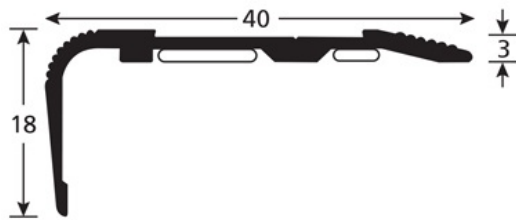

### KUVAUS

Tarrakiinnitteinen askelkulmalista, alumiini  
Suoja liukastumisilta portaissa.  
Voidaan myös käyttää itsevalaisevan liukuesteen kanssa  
Liukeste valittavana