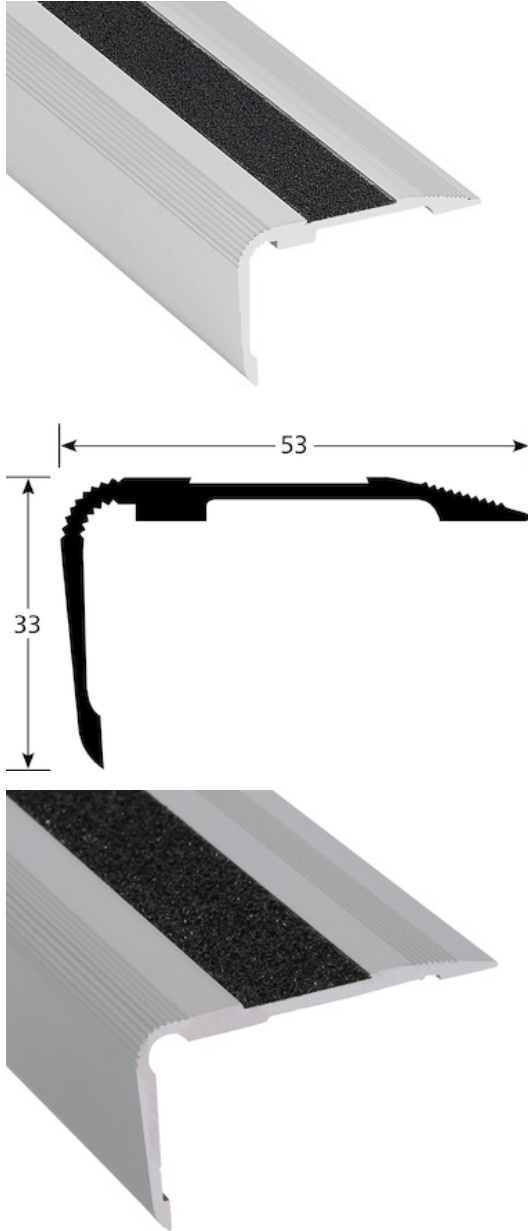

TEKNISET TIEDOT

KUVAUS

Carborundum-liukuesteaskelkulmalista
Suojaa liukastumisilta portaissa.
Ruuvinreiät uppokannalle, ruuvikiinnitys
22 reikää, ensimmäinen 83 mm päästä
Ruuvin reiät uppokannalle
Liukueste valittavana

KÄYTTÖ

Lattiapäällysteille tai parketeille.
Sisäkäyttöön

VIITE

Ref : 1368

MATERIAALI

REACH yhteensopiva

ASENNUSTAPA

Leikkaa lista sopivan mittaiseksi. Merkkää lattiaa reiän paikat ja poraa reiät. Aseta lista paikoilleen, ruuvaa kiinni. Varmsita ettei listassa ole rasvaa. Ota tarrapaperi pois