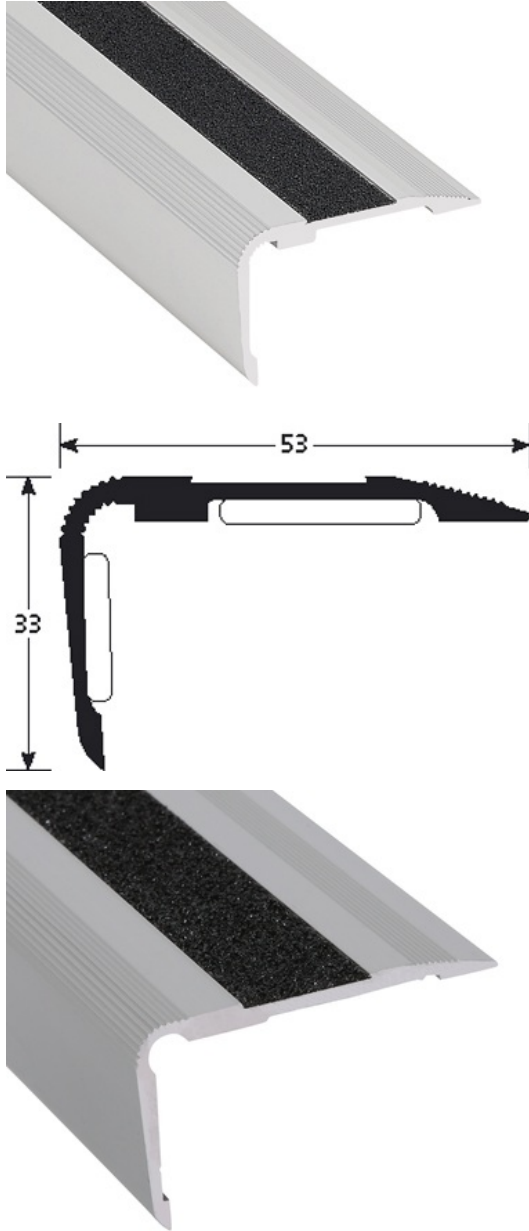

### KUVAUS

Nez de marche en aluminium avec bandes antidérapantes carborundum.  
Permet de sécuriser les escaliers et de réduire les risques de glissade.  
Livré avec bande noire 19 mm adhésive. Fixée.

Longueur : 3M  
Dimensions : 53 x 33 mm  
Type : adhésif

### KÄYTTÖ

Se pose en recouvrement d'un revêtement de sol ou d'un parquet.  
Utilisation en intérieur.

### VIITE

Ref : 234523  
NM BORD SIFFLET 19MM-ALU INC ADHES+BDE NOIRE- 3 M

### ASENNUSTAPA

A coller sur une surface propre, sans résidus.  
Coupez le profilé à la longueur souhaitée. Retirez le papier siliconé.  
Positionnez le profilé et faire pression pour le fixer.

Tämän asiakirjan sisältämät tiedot ilmoitetaan ainoastaan tiedoksi. Ne eivät sido ROMUS-yhtiötä vastuuseen. Käyttäjän tai tilaajan tulee tarkista tuotteen teknisten tietojen yhteensopivuus todellisten käyttöolosuhteiden kanssa. ROMUS-yhtiö varaa oikeuden muuttaa tätä asiakirjaa tai jotain sen osaa ilman ennakkovaroitusta.