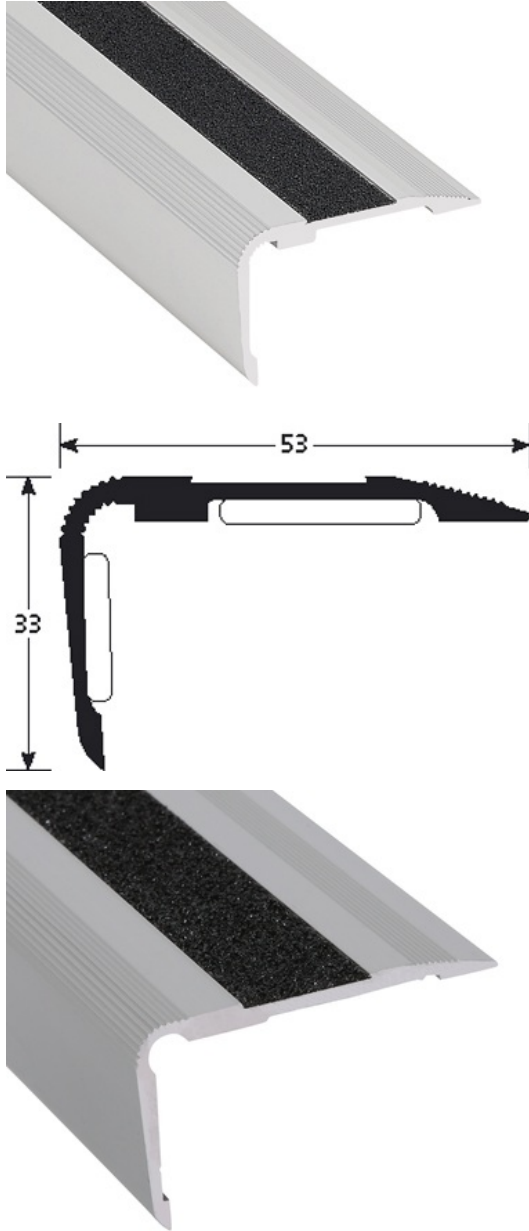

### KUVAUS

Nez de marche en aluminium avec bandes antidérapantes carborundum.  
Permet de sécuriser les escaliers et de réduire les risques de glissade.  
Livré avec bande noire 19 mm adhésive. Fixée.

Longueur : 4M  
Dimensions : 53 x 33 mm  
Type : adhésif

### KÄYTTÖ

Se pose en recouvrement d'un revêtement de sol ou d'un parquet.  
Utilisation en intérieur.

### VIITE

Ref : 23482  
NM BORD SIFFLET 19MM-ALU INC ADHES+BDE NOIRE- 4 M

### ASENNUSTAPA

A coller sur une surface propre, sans résidus.  
Coupez le profilé à la longueur souhaitée. Retirez le papier siliconé qui protège le butyl. Positionnez le profilé et faire pression pour le fixer.