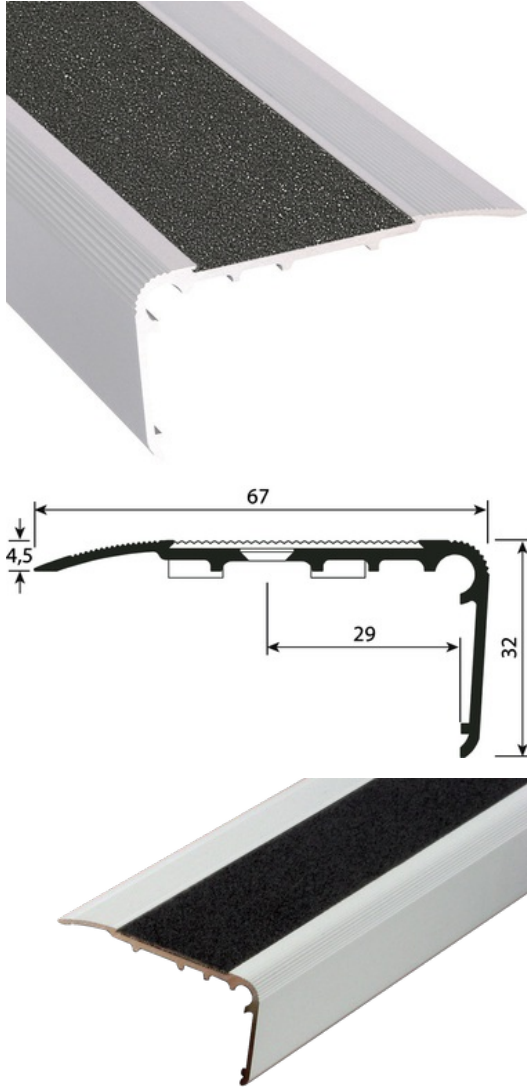

### KUVAUS

Carborundum-liukuesteaskelkulmalista  
Suojaa liukastumisilta portaissa.  
Tarrakiinnitteinen askelkulmalista, alumiini  
Liukueste valittavana