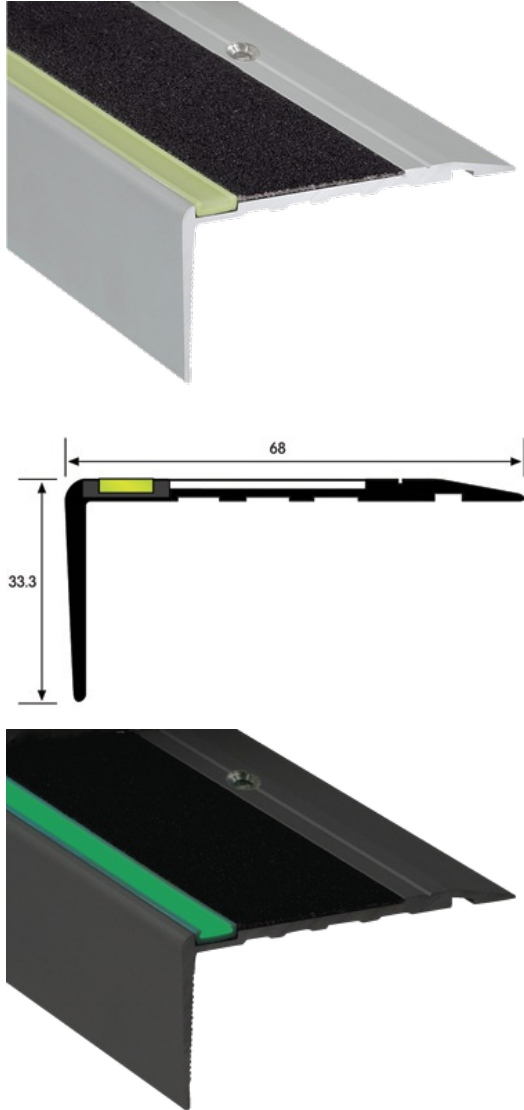

### KUVAUS

Carborundum-liukuesteaskelkulmalista  
Suojaa liukastumisilta portaissa.  
Ruuvikiinnitys, reiät keskellä  
18 reikää, ensimmäinen 83 mm päästä  
Ruuvin reiät uppokannalle