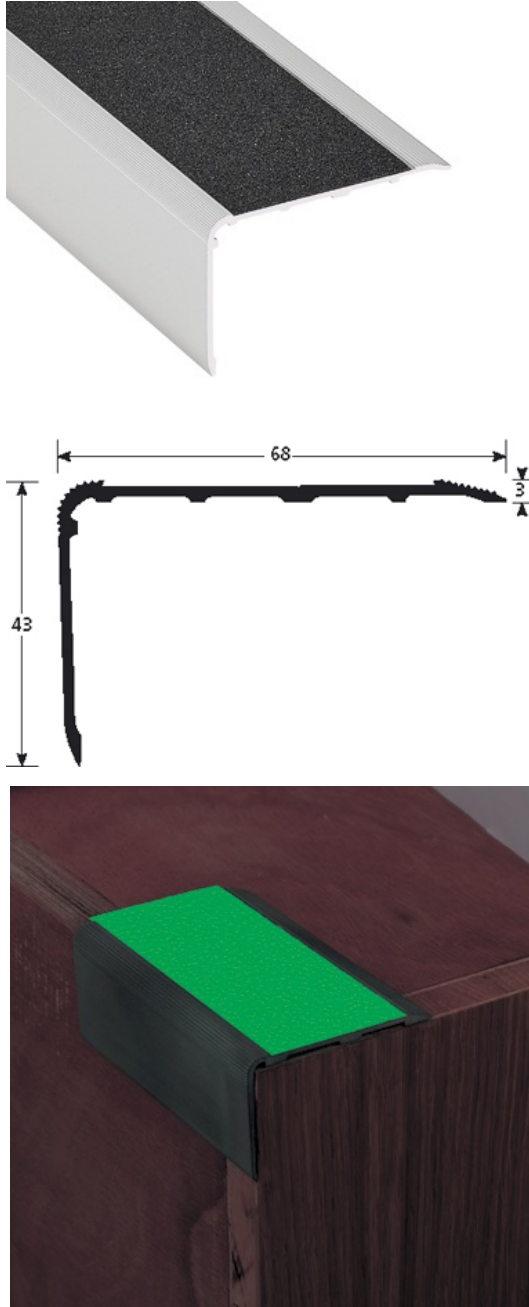

TEKNISET TIEDOT

KUVAUS

Carborundum-liukesteaskelkulmalista
Suojaa liukastumisilta portaissa.
Ruuvinreiät uppokannalle, ruuvikiinnitys
22 reikää, ensimmäinen 83 mm päästä
Ruuvin reiät uppokannalle
Liukeste valittavana

KÄYTTÖ

Lattiapäällysteille tai parketeille.
Sisäkäyttöön

VIITE

Ref : 13463

MATERIAALI

Lämpökäsitelty korkealaatuinen alumiiniprofiili. Mustalla PVC carborundum (rouhea) liukesteellä.
REACH yhteensopiva

ASENNUSTAPA

Leikkaa lista sopivan mittaiseksi. Merkkää lattiaan reiän paikat ja poraa reiät. Aseta lista paikoilleen, ruuvaa kiinni. Varmsita ettei listassa ole rasvaa. Ota tarrapaperi pois

Tämän asiakirjan sisältämät tiedot ilmoitetaan ainoastaan tiedoksi. Ne eivät sido ROMUS-yhtiötä vastuuseen. Käyttäjän tai tilaajan tulee tarkistaa tuotteen teknisten tietojen yhteensopivuus todellisten käyttöolosuhteiden kanssa. ROMUS-yhtiö varaa oikeuden muuttaa tätä asiakirjaa tai jotain sen osaa ilman ennakkovaroitusta.