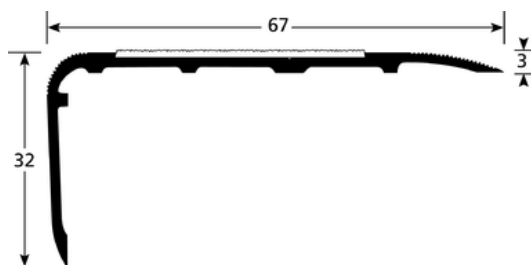

TEKNISET TIEDOT

KUVAUS

RST-askelkummalista
Suojaa liukastumisilta portaisissa.

KÄYTTÖ

Lattiapäällysteille tai parketeille.
Sisä- ja ulkokäyttöön

VIITE

Ref : 9140

MATERIAALI

RST-lista ruuvi kiinnitteinen
REACH yhteensopiva

ASENNUSTAPA

Leikkaa lista sopivan mittaiseksi. Merkkää lattiaan reiän paikat ja poraa reiät. Aseta lista paikoilleen, ruuvaa kiinni.

> HOITO

Käytä normaalia puhdistusainetta lian ja tahrojen poistamiseksi. Jos joudut käyttämään vahvempia puhdistusaineita, testaa ensin pienellä alueella pinnan kestävyys.

Tämän asiakirjan sisältämät tiedot ilmoitetaan ainoastaan tiedoksi. Ne eivät sido ROMUS-yhtiötä vastuuseen. Käyttäjän tai tilaajan tulee tarkistaa tuotteen teknisten tietojen yhteensopivuus todellisten käyttöolosuhteiden kanssa. ROMUS-yhtiö varaa oikeuden muuttaa tätä asiakirjaa tai jotain sen osaa ilman ennakkovaroitusta.

Arkkitehti :

Hanke :

Sähköpostiosoite :

Puhelin :

Jälleenmyyjä :

Puhelin :

Sähköpostiosoite :