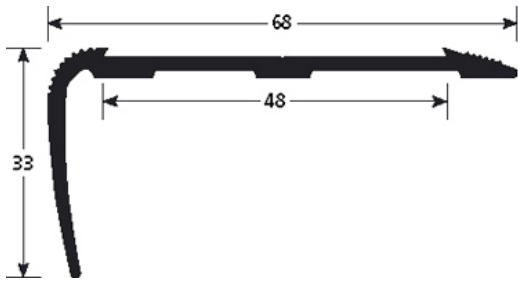

TEKNISET TIEDOT

KUVAUS

Suojaa liukastumisilta portaissa.
Ruuvinreiät uppokannalle, ruuvikiinnitys
14 reikää, ensimmäinen 83 mm päästä
Ruuvin reiät uppokannalle
Liukueste valittavana

KÄYTTÖ

Lattiapäällysteille tai parketeille.
Sisäkäyttöön

VIITE

Ref : 13003

MATERIAALI

REACH yhteensopiva
Polyuretaaninen sisäke, paloluokka Bs2 d0

ASENNUSTAPA

Leikkaa lista sopivan mittaiseksi. Merkkää lattiaan reiän paikat ja poraa reiät. Aseta lista paikoilleen, ruuvaa kiinni. Varmista ettei listassa ole rasvaa. Ota tarrapaperi pois