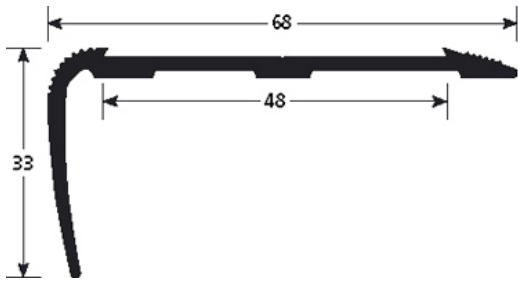

TEKNISET TIEDOT

KUVAUS

Alumiini askelkulmalista liukesteellä
Suojaa liukastumisilta portaissa.
Ruuvinreiät uppokannalle, ruuvikiinnitys
22 reikää, ensimmäinen 83 mm päästä
Ruuvin reiät uppokannalle
Liukueste valittavana

KÄYTTÖ

Lattiapäällysteille tai parketeille.
Sisäkäyttöön

VIITE

Ref : 1301

MATERIAALI

REACH yhteensopiva
Polyuretaaninen sisäke, paloluokka Bs2 d0

ASENNUSTAPA

Leikkaa lista sopivan mittaiseksi. Merkkää lattiaan reiän paikat ja poraa reiät. Aseta lista paikoilleen, ruuvaa kiinni. Varmista ettei listassa ole rasvaa. Ota tarrapaperi pois