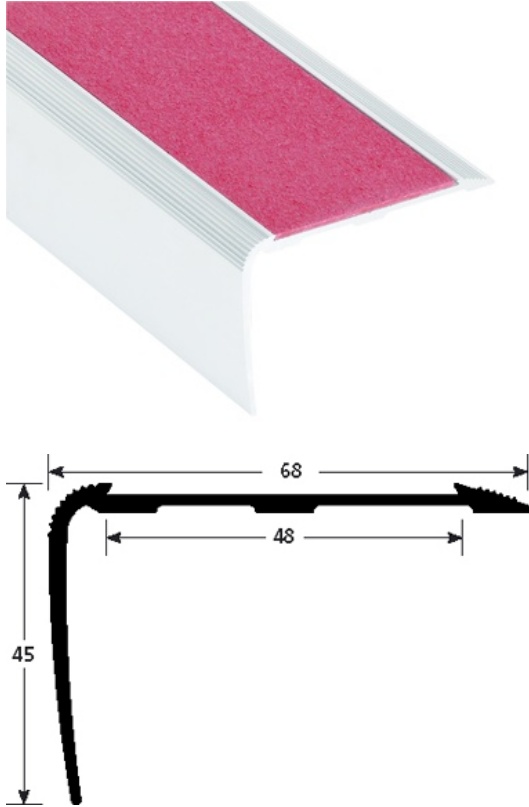

TEKNISET TIEDOT

KUVAUS

Alumiini askelkulmalista liukusteellä
Suojaa liukastumisilta portaissa.
Ruuvireiät uppokannalle, ruuvi kiinnitys
22 reikä, ensimmäinen 83 mm päästä
Ruuvireiät uppokannalle
Liukuste valittavana

KÄYTTÖ

Lattipäällysteille tai parketeille.
Sisäkäyttöön

VIITE

Ref : 1308

MATERIAALI

REACH yhteensopiva
Polyuretaaninen sisäke, paloluokka Bs2 d0

ASENNUSTAPA

Leikkaa lista sopivan mittaiseksi. Merkkää lattiaan reiän paikat ja poraa reiät. Aseta lista paikoilleen, ruuvaa kiinni. Varmista ettei listassa ole rasvaa. Ota tarrapaperi pois