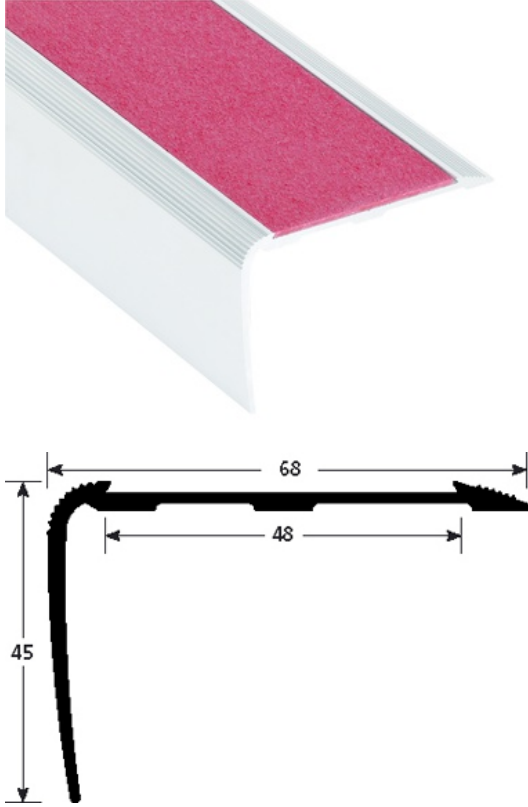

TEKNISET TIEDOT

KUVAUS

Alumiini askelkulmalista liukesteellä
Suojaa liukastumisilta portaissa.
Ruuvireiät uppokannalle, ruuvikiinnitys
22 reikää, ensimmäinen 83 mm päästä
Ruuvireiät uppokannalle
Liukeste valittavana

KÄYTTÖ

Lattiapäällysteille tai parketeille.
Sisäkäyttöön

VIITE

Ref : 13083

MATERIAALI

REACH yhteensopiva
Polyuretaaninen sisäke, paloluokka Bs2 d0

ASENNUSTAPA

Leikkaa lista sopivan mittaiseksi. Merkkää lattiaan reiän paikat ja poraa reiät. Aseta lista paikoilleen, ruuvaa kiinni. Varmista ettei listassa ole rasvaa. Ota tarrapaperi pois