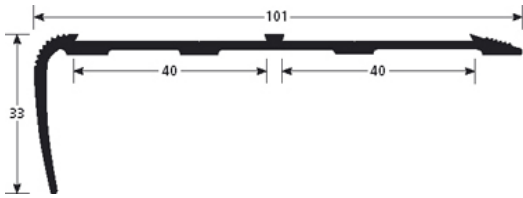

TEKNISET TIEDOT

KUVAUS

Alumiini askelkulmalista liukuesteellä
Suojaa liukastumisilta portaissa.
Ruuvinreiät uppokannalle, ruuvikiinnitys
22 reikää, ensimmäinen 83 mm päästä
Ruuvin reiät uppokannalle
Liukueste valittavana

KÄYTTÖ

Lattiapäällysteille tai parketeille.
Sisäkäyttöön

VIITE

Ref : 1305

MATERIAALI

REACH yhteensopiva
Polyuretaaninen sisäke, paloluokka Bs2 d0

ASENNUSTAPA

Leikkaa lista sopivan mittaiseksi. Merkkää lattiaan reiän paikat ja poraa reiät. Aseta lista paikoilleen, ruuvaa kiinni. Varmista ettei listassa ole rasvaa. Ota tarrapaperi pois