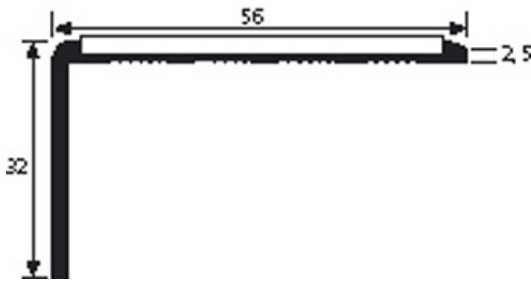

TEKNISET TIEDOT

KUVAUS

Alumiini askelkulmalista kumiliukuesteellä
Julkitilojen kovaan kulutukseen. Koulut, sairaalat, tavaratalot, metrot...
Suojaa liukastumisilta portaissa.
Ruuvinreiät uppokannalle, ruuvi kiinnitys
18 reikää, ensimmäinen 83 mm päästä
Ruuvin reiät uppokannalle
Liukueste valittavana

KÄYTTÖ

Asennetaan sauman päälle.
Sisäkäyttöön

VIITE

Ref : 1670

MATERIAALI

REACH yhteensopiva
Polyuretaaninen sisäke, paloluokka Bs2 d0

ASENNUSTAPA

Leikkaa lista sopivan mittaiseksi. Merkkää lattiaan reiän paikat ja poraa reiät. Aseta lista paikoilleen, ruuvaa kiinni. Varmsita ettei listassa ole rasvaa. Ota tarrapaperi pois