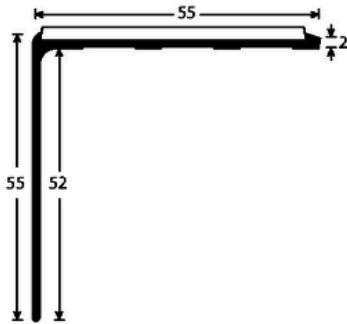

TEKNISET TIEDOT

KUVAUS

Le nez de marche ADM1 est composé d'un profilé en aluminium naturel à angle droit (équerre) avec un choix de bandes antidérapantes à commander à part.

Bande adéquat : bande de 50 mm de large et de 2,5 mm d'épaisseur.

Coloris de bande disponibles : Noir (1657), jaune (1658) et Gris (1659).

Type : percé

Longueur : 2,75 M

Dimensions : 55 x 55 mm

KÄYTTÖ

Nez de marche pour tous les lieux publics ou à usage intensif (bureaux, écoles, hôpitaux, métro, magasins, etc...). Utilisation en intérieur et extérieur.

Nez de marche percé, à visser.

La bande antidérapante est à encastrer et à coller dans le rail du profilé après avoir retiré le film de protection de l'adhésif.

Ces nez de marche étant destinés au grand trafic nous vous conseillons de maroufler les bandes avec un rouleau acier réf. 93170.