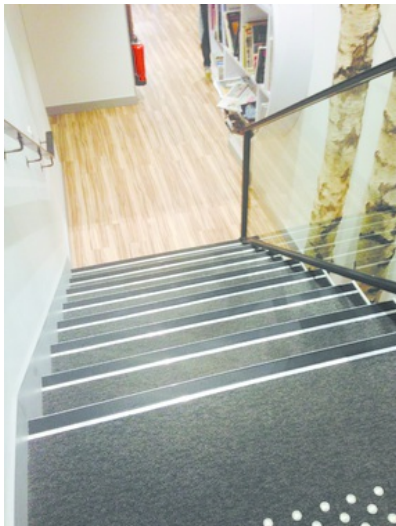

TEKNISET TIEDOT

KUVAUS

Le nez de marche ADM1 est composé d'un profilé en aluminium naturel à angle droit (équerre) avec un choix de bandes antidérapantes à commander à part.

Bande adéquat : bande de 50 mm de large et de 2,5 mm d'épaisseur.

Coloris de bande disponibles : Noir (1657), jaune (1658) et Gris (1659).

Type : percé

Longueur : 2,75 M

Dimensions : 55 x 55 mm

KÄYTTÖ

Nez de marche pour tous les lieux publics ou à usage intensif (bureaux, écoles, hôpitaux, métro, magasins, etc...). Utilisation en intérieur et extérieur.