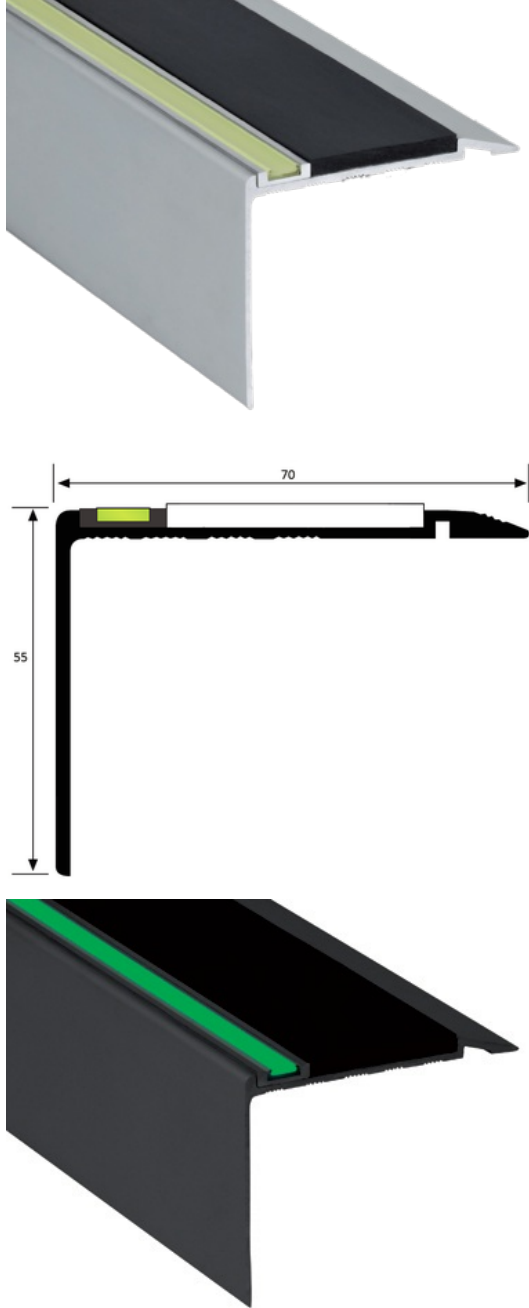

TEKNISET TIEDOT

KUVAUS

Alumiini askelkulmalista kumiliukuesteellä
Suojaa liukastumisilta portaissa.
Ruuvinreiät uppokannalle, ruuvikiinnitys
Ruuvin reiät uppokannalle
Liukueste valittavana

KÄYTTÖ

Lattiapäällysteille tai parketeille.
Sisäkäyttöön

VIITE

Ref : 1745

MATERIAALI

REACH yhteensopiva

ASENNUSTAPA

Leikkaa lista sopivan mittaiseksi. Merkkää lattiaan reiän paikat ja poraa reiät. Aseta lista paikoilleen, ruuvaa kiinni.

> HOITO

Käytä neutraalia puhdistusainetta