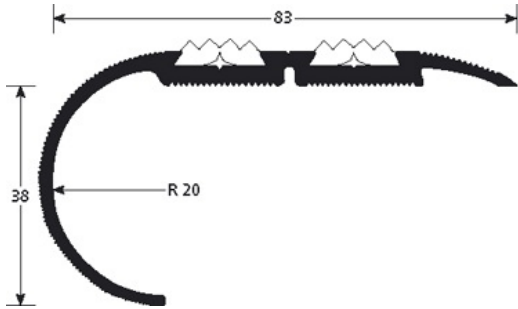

TEKNISET TIEDOT

KUVAUS

Alumiini askelkulmalista kumiliukuesteellä
Suojaa liukastumisilta portaissa.
Ruuvinreiät uppokannalle, ruuvikiinnitys
18 reikää, ensimmäinen 83 mm päästä
Ruuvin reiät uppokannalle
Liukueste valittavana

KÄYTTÖ

Lattiapäällysteille tai parketeille.
Sisäkäyttöön

VIITE

Ref : 1340

MATERIAALI

Lämpökäsitelty korkealaatuinen alumiiniprofiili. Mustalla PVC liukuesteellä.
REACH yhteensopiva

ASENNUSTAPA

Leikkaa lista sopivan mittaiseksi. Merkkää reiän paikat ja poraa reiät.
Aseta lista paikoilleen, ruuvaa kiinni. Laita liukukumi listan uraan.
Tarvittaessa käytä pikaliimaa.