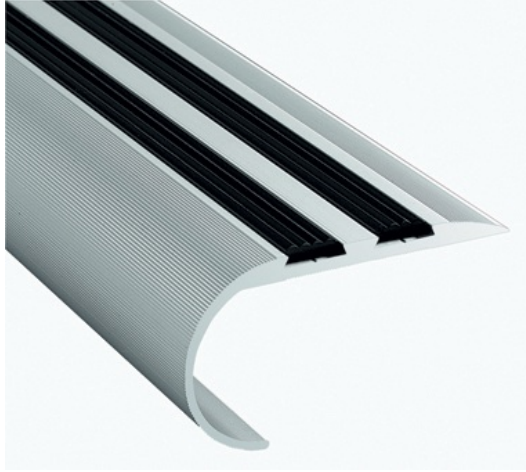

TEKNISET TIEDOT

KUVAUS

Alumiini askelkulmalista kumiliukuesteellä
Suojaa liukastumisilta portaissa.
Ruuvinreiät uppokannalle, ruuvikiinnitys
18 reikää, ensimmäinen 83 mm päästä
Ruuvin reiät uppokannalle
Liukueste valittavana

KÄYTTÖ

Lattiapäällysteille tai parketeille.
Sisäkäyttöön

VIITE

Ref : 1340

MATERIAALI

Lämpökäsitelty korkealaatuinen alumiiniprofiili. Mustalla PVC liukuesteellä.
REACH yhteensopiva

ASENNUSTAPA

Leikkaa lista sopivan mittaiseksi. Merkkää reiän paikat ja poraa reiät.
Aseta lista paikoilleen, ruuvaa kiinni. Laita liukukumi listan uraan.
Tarvittaessa käytä pikaliimaa.