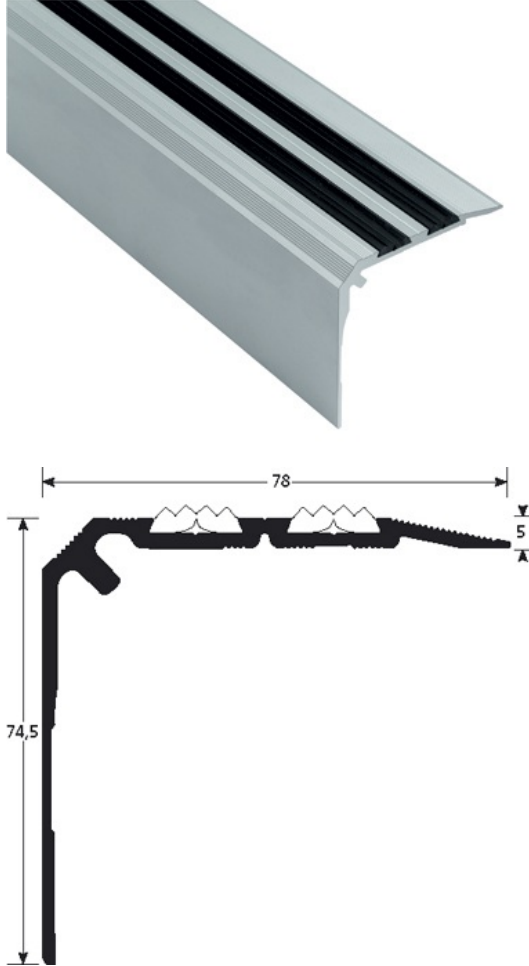

TEKNISET TIEDOT

KUVAUS

Alumiini askelkulmalista kumiliukuesteellä
Suojaa liukastumisilta portaissa.
Ruuvinreiät uppokannalle, ruuvikiinnitys
18 reikää, ensimmäinen 83 mm päästä
Ruuvin reiät uppokannalle
Liukueste valittavana

KÄYTTÖ

Lattiapäällysteille tai parketeille.
Sisäkäyttöön

VIITE

Ref : 1350

MATERIAALI

Lämpökäsitelty korkealaatuinen alumiiniprofiili. Mustalla PVC liukuesteellä.
REACH yhteensopiva

ASENNUSTAPA

Leikkaa lista sopivan mittaiseksi. Merkkää reiän paikat ja poraa reiät.
Aseta lista paikoilleen, ruuvaa kiinni. Laita liukukumi listan uraan.
Tarvittaessa käytä pikaliimaa.