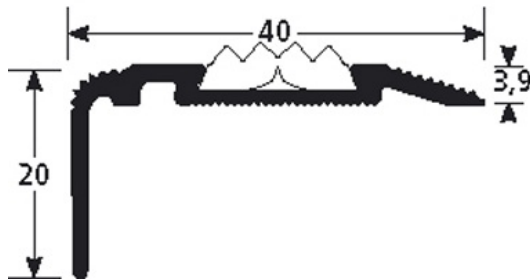

TEKNISET TIEDOT

KUVAUS

Alumiini askelkulmalista kumiliukuesteellä
Suojaa liukastumisilta portaissa.
Ruuvinreiät uppokannalle, ruuvikiinnitys
18 reikää, ensimmäinen 83 mm päästä
Ruuvin reiät uppokannalle
Liukueste valittavana

KÄYTTÖ

Lattiapäällysteille tai parketeille.
Sisäkäyttöön

VIITE

Ref : 1460

MATERIAALI

Lämpökäsitelty korkealaatuinen alumiiniprofiili. Mustalla PVC liukuesteellä.
REACH yhteensopiva

ASENNUSTAPA

Leikkaa lista sopivan mittaiseksi. Merkkää reiän paikat ja poraa reiät.
Aseta lista paikoilleen, ruuvaa kiinni. Laita liukukumi listan uraan.
Tarvittaessa käytä pikaliimaa.