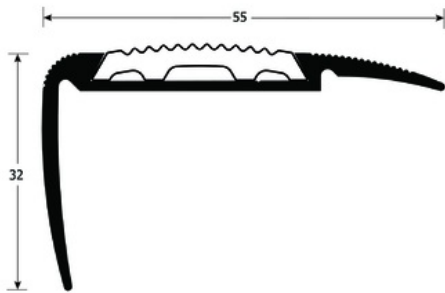

TEKNISET TIEDOT

KUVAUS

Alumiini askelkulmalista kumiliukuesteellä
Suojaa liukastumisilta portaissa.
Ruuvireiät uppokannalle, ruuvi kiinnitys
18 reikää, ensimmäinen 83 mm päästä
Ruuvireiät uppokannalle
Liukueste valittavana

KÄYTTÖ

Lattipäällysteille tai parketeille.
Sisäkäyttöön

VIITE

Ref : 1485

MATERIAALI

Lämpökäsitelty korkealaatuinen alumiiniprofiili. Mustalla PVC liukuesteellä.
REACH yhteensopiva

ASENNUSTAPA

Leikkaa lista sopivan mittaiseksi. Merkkää reiän paikat ja poraa reiät.
Aseta lista paikoilleen, ruuvaa kiinni. Laita liukukumi listan uraan.
Tarvittaessa käytä pikaliimaa.