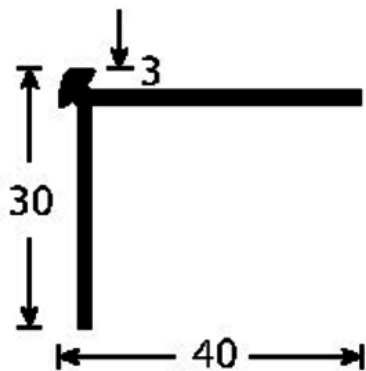

TEKNISET TIEDOT

KUVAUS

Askelkulmalista, ruuvikiinnitteinen
Suojaa liukastumisilta portaissa.
Ruuvinreiät uppokannalle, ruuvikiinnitys
14 reikää, ensimmäinen 83 mm päästä
Ruuvin reiät uppokannalle

KÄYTTÖ

Lattiapäällysteiden viimeistelyyn
Sisäkäyttöön

VIITE

Ref : 1603

MATERIAALI

REACH yhteensopiva

ASENUSTAPA

Leikkaa lista sopivan mittaiseksi. Merkkää lattiaan reiän paikat ja poraa reiät. Aseta lista paikoilleen, ruuvaa kiinni.

Tämän asiakirjan sisältämät tiedot ilmoitetaan ainoastaan tiedoksi. Ne eivät sido ROMUS-yhtiötä vastuuseen. Käyttäjän tai tilaajan tulee tarkista tuotteen teknisten tietojen yhteensopivuus todellisten käyttöolosuhteiden kanssa. ROMUS-yhtiö varaa oikeuden muuttaa tätä asiakirjaa tai jotain sen osaa ilman ennakkovaroitusta.