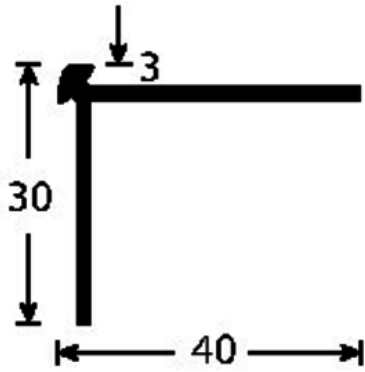

TEKNISET TIEDOT

KUVAUS

Askelkulmalista, ruuvikiinnitteinen
Suojaa liukastumisilta portaissa.
Ruuvinreiät uppokannalle, ruuvikiinnitys
14 reikää, ensimmäinen 83 mm päästä
Ruuvin reiät uppokannalle

KÄYTTÖ

Lattiapäällysteiden viimeistelyyn
Sisäkäyttöön

VIITE

Ref : 1600

MATERIAALI

REACH yhteensopiva

ASENNUSTAPA

Leikkaa lista sopivan mittaiseksi. Merkkää lattiaan reiän paikat ja poraa reiät. Aseta lista paikoilleen, ruuvaa kiinni.

Tämän asiakirjan sisältämät tiedot ilmoitetaan ainoastaan tiedoksi. Ne eivät sido ROMUS-yhtiötä vastuuseen. Käyttäjän tai tilaajan tulee tarkista tuotteen teknisten tietojen yhteensopivuus todellisten käyttöolosuhteiden kanssa. ROMUS-yhtiö varaa oikeuden muuttaa tätä asiakirjaa tai jotain sen osaa ilman ennakkovaroitusta.