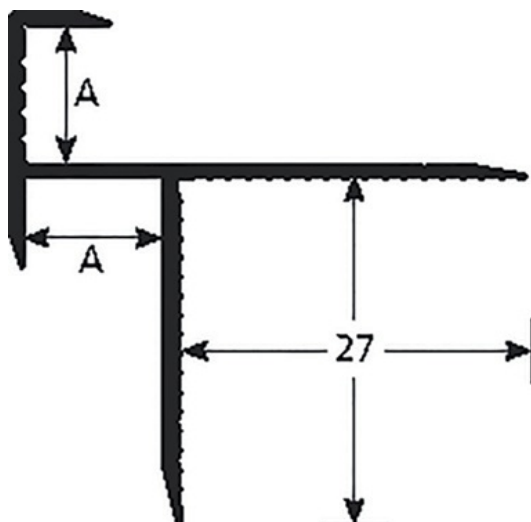

TEKNISET TIEDOT

KUVAUS

Askelkulmalista, ruuvikiinnitteinen
Suojaa liukastumisilta portaissa.
Ruuvinreiät uppokannalle, ruuvikiinnitys
14 reikää, ensimmäinen 83 mm päästä
Ruuvin reiät uppokannalle

KÄYTTÖ

Lattiapäällysteiden viimeistelyyn
Sisäkäyttöön

VIITE

Ref : 1479

MATERIAALI

REACH yhteensopiva

ASENNUSTAPA

Leikkaa lista sopivan mittaiseksi. Merkkää lattiaan reiän paikat ja poraa reiät. Aseta lista paikoilleen, ruuvaa kiinni.

Tämän asiakirjan sisältämät tiedot ilmoitetaan ainoastaan tiedoksi. Ne eivät sido ROMUS-yhtiötä vastuuseen. Käyttäjän tai tilaajan tulee tarkistaa tuotteen teknisten tietojen yhteensopivuus todellisten käyttöolosuhteiden kanssa. ROMUS-yhtiö varaa oikeuden muuttaa tätä asiakirjaa tai jotain sen osaa ilman ennakkovaroitusta.