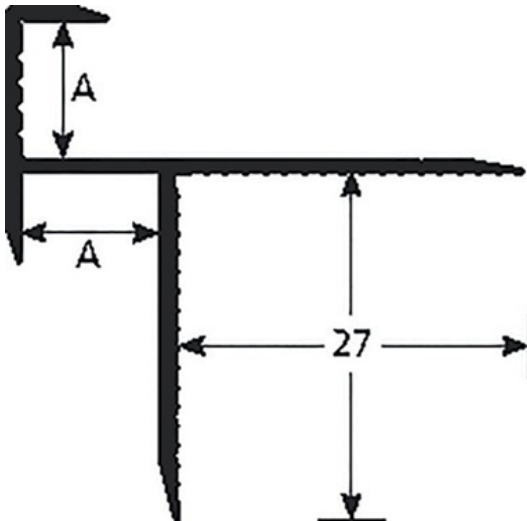

TEKNISET TIEDOT

KUVAUS

Askelkulmalista, ruuvikiinnitteinen
Suojaa liukastumisilta portaissa.
Ruuvinreiät uppokannalle, ruuvikiinnitys
14 reikää, ensimmäinen 83 mm päästä
Ruuvin reiät uppokannalle

KÄYTTÖ

Lattiapäällysteiden viimeistelyyn
Sisäkäyttöön

VIITE

Ref : 1489

MATERIAALI

REACH yhteensopiva

ASENNUSTAPA

Leikkaa lista sopivan mittaiseksi. Merkkää lattiaan reiän paikat ja poraa reiät. Aseta lista paikoilleen, ruuvaa kiinni.

Tämän asiakirjan sisältämät tiedot ilmoitetaan ainoastaan tiedoksi. Ne eivät sido ROMUS-yhtiötä vastuuseen. Käyttäjän tai tilaajan tulee tarkistaa tuotteen teknisten tietojen yhteensopivuus todellisten käyttöolosuhteiden kanssa. ROMUS-yhtiö varaa oikeuden muuttaa tätä asiakirjaa tai jotain sen osaa ilman ennakkovaroitusta.