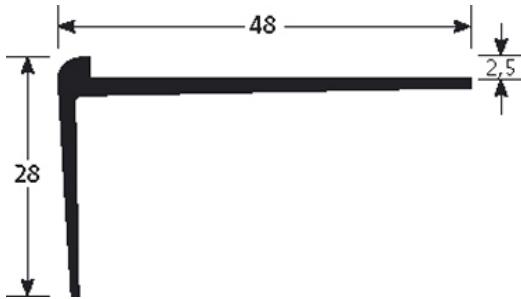

TEKNISET TIEDOT

KUVAUS

Askelkulmalista, ruuvikiinniteinen
Suojaa liukastumisilta portaissa.
Ruuvinreiät uppokannalle, ruuvikiinnitys
14 reikää, ensimmäinen 83 mm päästä
Ruuvin reiät uppokannalle

KÄYTTÖ

Lattiapäällysteiden viimeistelyyn
Sisäkäyttöön

VIITE

Ref : 1619

MATERIAALI

REACH yhteensopiva

ASENNUSTAPA

Leikkaa lista sopivan mittaiseksi. Merkkää lattiaan reiän paikat ja poraa reiät. Aseta lista paikoilleen, ruuvaa kiinni.

> HOITO

Käytä normaalia puhdistusainetta lian ja tahrojen poistamiseksi. Jos joudut käyttämään vahvempia puhdistusaineita, testaa ensin pienellä alueella pinnan kestävyys.