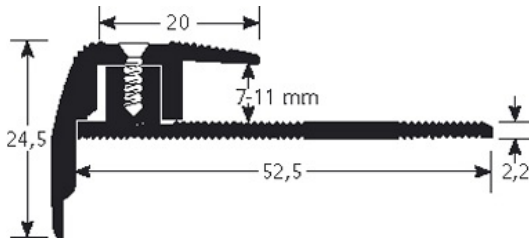

TEKNISET TIEDOT

KUVAUS

Askelkulmalista, ruuvikiinnitteinen
Suojaa liukastumisilta portaissa.
Ruuvinreiät uppokannalle, ruuvikiinnitys
14 reikää, ensimmäinen 83 mm päästä
Mukana ruuvit ja tulpat

KÄYTTÖ

Lattiapäällysteiden viimeistelyyn
Sisäkäyttöön

VIITE

Ref : 1490

MATERIAALI

REACH yhteensopiva

ASENNUSTAPA

Leikkaa lista sopivan mittaiseksi. Merkkää lattiaan reiän paikat ja poraa reiät. Aseta lista paikoilleen, ruuvaa kiinni.

> HOITO

Käytä normaalia puhdistusainetta lian ja tahrojen poistamiseksi. Jos joudut käyttämään vahvempia puhdistusaineita, testaa ensin pienellä alueella pinnan kestävyys.