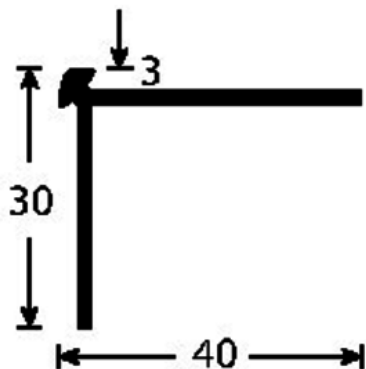

### KUVAUS

Askelkulmalista, ruuvikiinnitteinen  
Suojaa liukastumisilta portaissa.  
Ruuvinreiät uppokannalle, ruuvikiinnitys  
14 reikää, ensimmäinen 83 mm päästä  
Ruuvin reiät uppokannalle