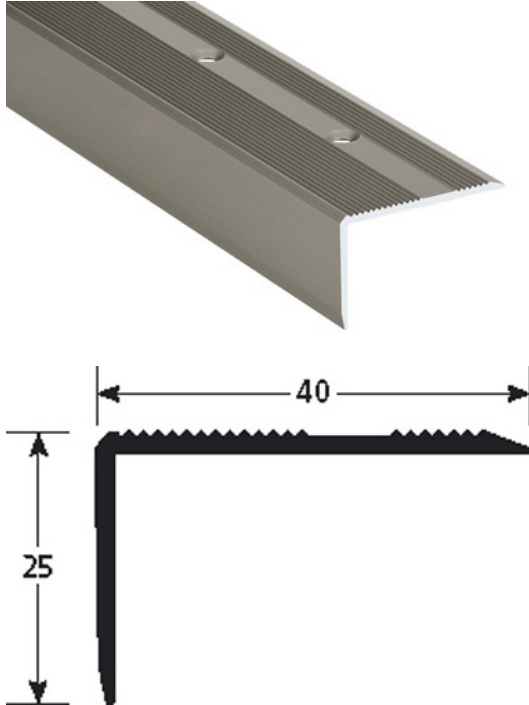

TEKNISET TIEDOT

KUVAUS

Askelkulmalista, ruuvi kiinnitteinen
 Suojaa liukastumisilta portaissa.
 Ruuvireiät uppokannalle, ruuvi kiinnitys
 14 reikää, ensimmäinen 83 mm päästä
 Ruuvireiät uppokannalle
 Mukana ruuvit ja tulpat

KÄYTTÖ

Lattiapäällysteille tai parketeille.
 Sisäkäyttöön

VIITE

Ref : 1504

MATERIAALI

REACH yhteensopiva

ASENNUSTAPA

Katkaise profiili haluttuun mittaan. Merkkää reikien kohdat ja poraa reiät kiinnitysalustaan. Aseta ROMUKSEN kiinnitystulpat 194143 reikiin.
 Aseta profiili paikalleen ja kiinnitä profiiliin mukana olevailla saman värisillä ruuveilla.