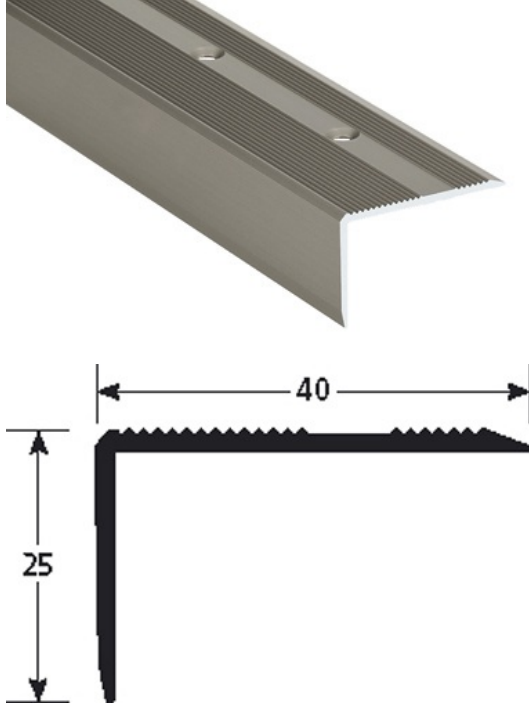

TEKNISET TIEDOT

KUVAUS

Askelkulmalista, ruuvi kiinnitteinen
 Suojaa liukastumisilta portaissa.
 Ruuvireiät uppokannalle, ruuvi kiinnitys
 14 reikää, ensimmäinen 83 mm päästä
 Ruuvireiät uppokannalle
 Mukana ruuvit ja tulpat

KÄYTTÖ

Lattiapäällysteille tai parketeille.
 Sisäkäyttöön

VIITE

Ref : 1525

MATERIAALI

REACH yhteensopiva

ASENNUSTAPA

Katkaise profiili haluttuun mittaan. Merkkää reikien kohdat ja poraa reiät kiinnitysalustaan. Aseta ROMUKSEN kiinnitystulpat 194143 reikiin.
 Aseta profiili paikalleen ja kiinnitä profiiliin mukana olevailla saman värisillä ruuveilla.