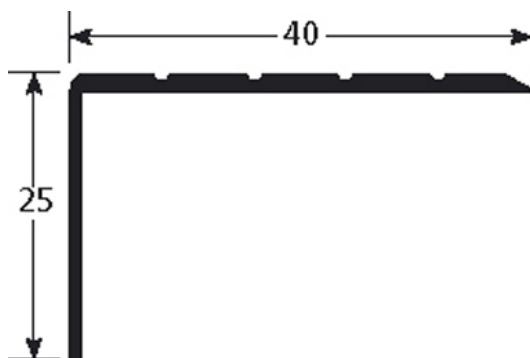

### KUVAUS

Askelkulmalista, ruuvi kiinnitteinen  
Suojaa liukastumisilta portaissa.  
Ruuvireiät uppokannalle, ruuvi kiinnitys  
22 reikä, ensimmäinen 83 mm päästä  
Ruuvireiät uppokannalle