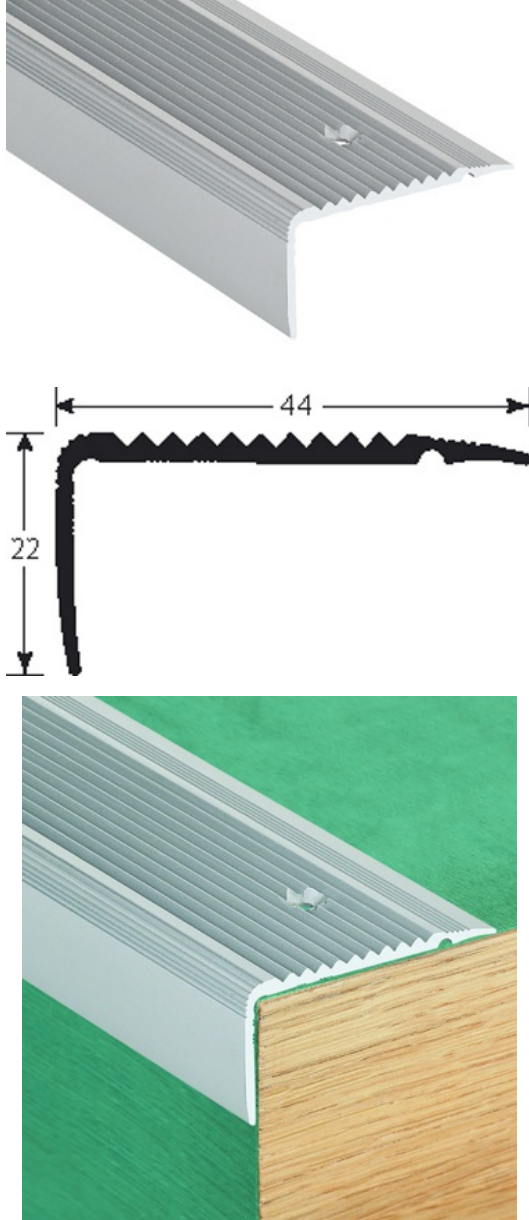

TEKNISET TIEDOT

KUVAUS

Askelkulmalista, ruuviinnitteinen
Suojaa liukastumisilta portaissa.
Ruuvinreiät uppokannalle, ruuviinnitys
14 reikää, ensimmäinen 83 mm päästä
Ruuvin reiät uppokannalle

KÄYTTÖ

Lattiapäällysteille tai parketeille.
Sisäkäyttöön

VIITE

Ref : 15303

MATERIAALI

REACH yhteensopiva

ASENNUSTAPA

Leikkaa lista sopivan mittaiseksi. Merkkää lattiaan reiän paikat ja poraa reiät. Aseta lista paikoilleen, ruuvaa kiinni.

> HOITO

Käytä normaalia puhdistusainetta lian ja tahrojen poistamiseksi. Jos joudut käyttämään vahvempia puhdistusaineita, testaa ensin pienellä alueella pinnan kestävyys.